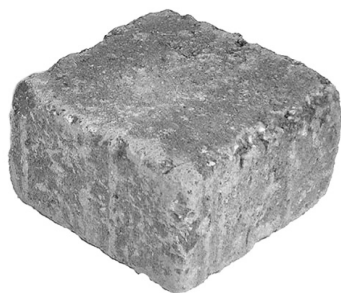

■ QUADRÀ

Un massello dall'aspetto apparentemente semplice ma particolarmente adatto, proprio grazie alle sue linee senza tempo, a pavimentare ambienti in grado di coniugare elementi moderni e riferimenti ad un passato ricco di storia. La vasta gamma di colori disponibili permette di scegliere tra l'elegante semplicità di una soluzione monocromatica e le infinite possibilità offerte dal sapiente accostamento di elementi di diverse cromie.

45° GALLOTTA
Reinventa gli spazi.

DIMENSIONI: cm 15x15

SPESSORE: cm 8

CONFEZIONI: mq 10,10

FINITURA: ANTICATA

COLORI: