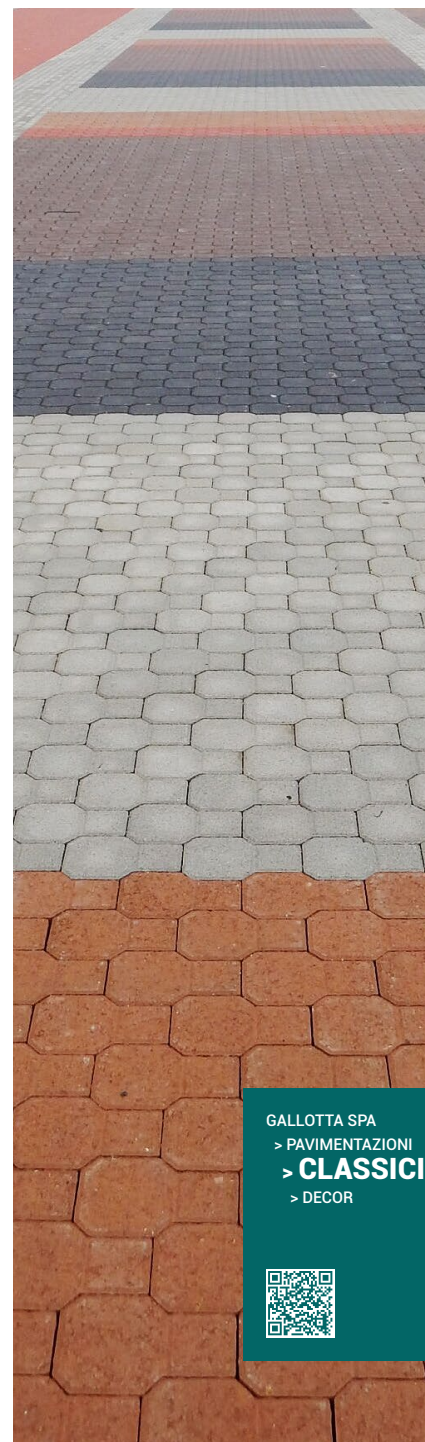

GALLOTTA SPA
> PAVIMENTAZIONI
> **CLASSICI**
> DECOR